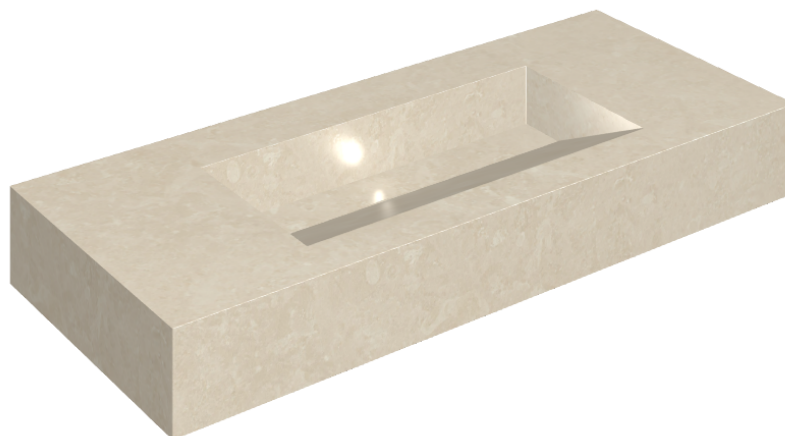

## Washbasin 120

Rivestimento del  
prodotto

Genesis Moon White  
Naturale

I colori e le altre caratteristiche estetiche delle piastrelle presenti nelle illustrazioni presenti sul sito sono puramente indicativi. Guarda sempre i campioni di persona prima dell'acquisto.