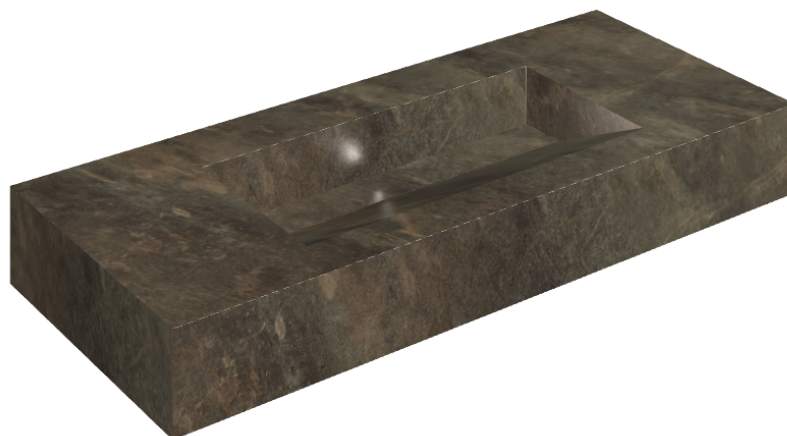

SCHEMA DI CONFIGURAZIONE

Cod. art.:

620810000012

Fly Evo

Washbasin 120

Rivestimento del
prodottoGenesis Mercury
Brown Naturale

I colori e le altre caratteristiche estetiche delle piastrelle presenti nelle illustrazioni presenti sul sito sono puramente indicativi. Guarda sempre i campioni di persona prima dell'acquisto.