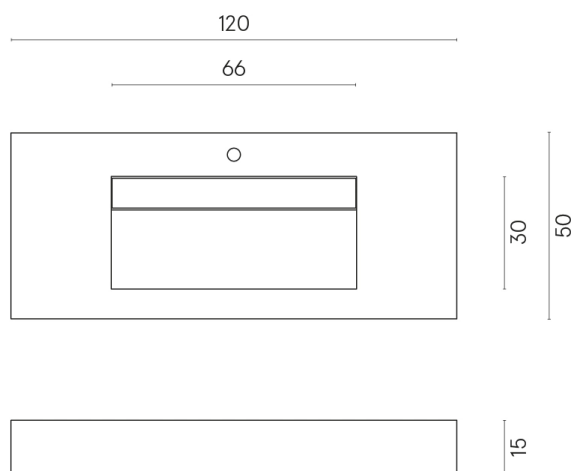

SCHEDA DI CONFIGURAZIONE

Cod. art.: 620810000012

Fly Evo

Washbasin 120

Rivestimento del
prodottoCharme Evo
Calacatta Naturale

I colori e le altre caratteristiche estetiche delle piastrelle presenti nelle illustrazioni presenti sul sito sono puramente indicativi. Guarda sempre i campioni di persona prima dell'acquisto.