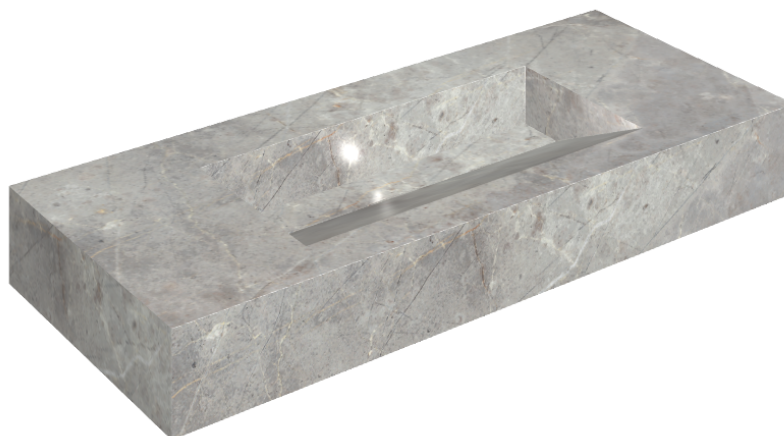

SCHEDA DI CONFIGURAZIONE

Cod. art.: 620810000012

Fly Evo

Washbasin 120

Rivestimento del
prodotto

Charme Evo Imperiale
Naturale

I colori e le altre caratteristiche estetiche delle piastrelle presenti nelle illustrazioni presenti sul sito sono puramente indicativi. Guarda sempre i campioni di persona prima dell'acquisto.