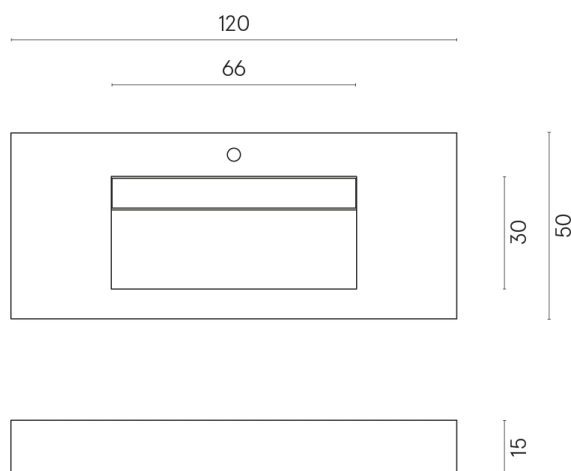

SCHEDA DI CONFIGURAZIONE

Cod. art.: 620810000012

Fly Evo

Washbasin 120

Rivestimento del
prodotto
Surface Sun Cerato

I colori e le altre caratteristiche estetiche delle piastrelle presenti nelle illustrazioni presenti sul sito sono puramente indicativi. Guarda sempre i campioni di persona prima dell'acquisto.