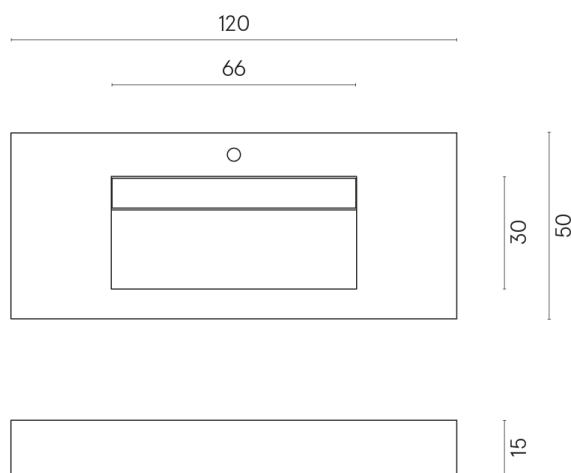

SCHEDA DI CONFIGURAZIONE

Cod. art.: 620810000012

Fly Evo

Washbasin 120

Rivestimento del
prodotto

Millennium Pure
Naturale

I colori e le altre caratteristiche estetiche delle piastrelle presenti nelle illustrazioni presenti sul sito sono puramente indicativi. Guarda sempre i campioni di persona prima dell'acquisto.