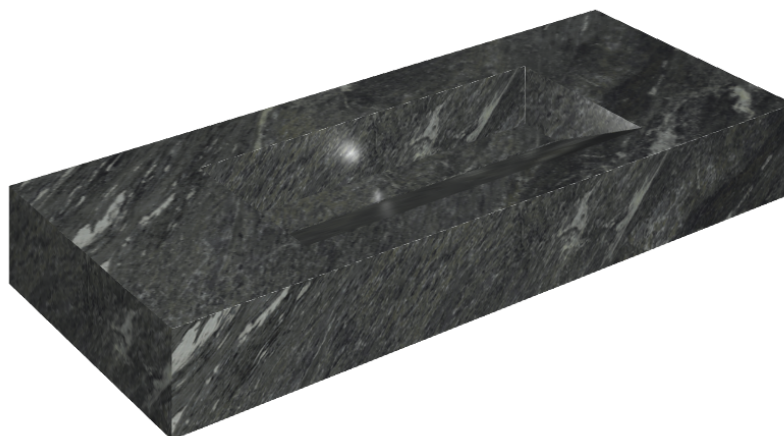

SCHEMA DI CONFIGURAZIONE

Cod. art.: 620810000012

Fly Evo

Washbasin 120

Rivestimento del
prodottoSkyfall Nero Smeraldo
Naturale

I colori e le altre caratteristiche estetiche delle piastrelle presenti nelle illustrazioni presenti sul sito sono puramente indicativi. Guarda sempre i campioni di persona prima dell'acquisto.