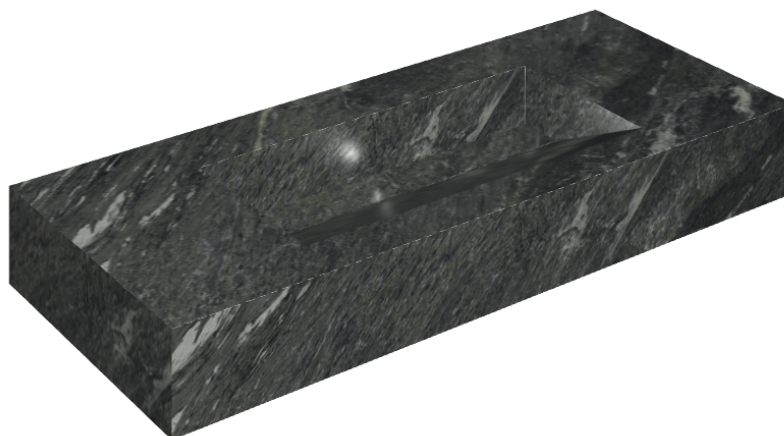

## Washbasin 120

Rivestimento del  
prodottoSkyfall Nero Smeraldo  
Naturale

I colori e le altre caratteristiche estetiche delle piastrelle presenti nelle illustrazioni presenti sul sito sono puramente indicativi. Guarda sempre i campioni di persona prima dell'acquisto.