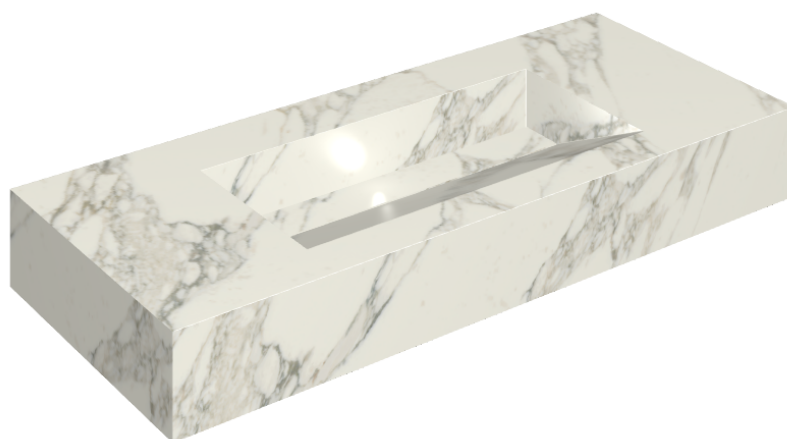

## Washbasin 120

Rivestimento del  
prodotto

Charme Deluxe  
Arabescato White  
Naturale

I colori e le altre caratteristiche estetiche delle piastrelle presenti nelle illustrazioni presenti sul sito sono puramente indicativi. Guarda sempre i campioni di persona prima dell'acquisto.