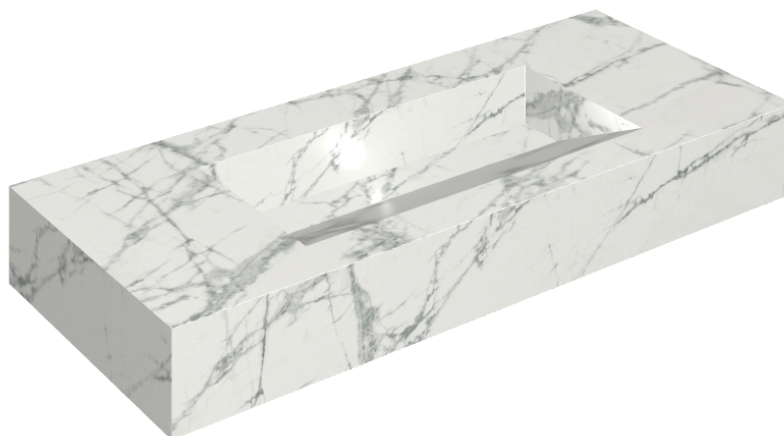

SCHEDA DI CONFIGURAZIONE

Cod. art.: 620810000012

Fly Evo

Washbasin 120

Rivestimento del prodotto

Charme Deluxe
Invisible White
Naturale

I colori e le altre caratteristiche estetiche delle piastrelle presenti nelle illustrazioni presenti sul sito sono puramente indicativi. Guarda sempre i campioni di persona prima dell'acquisto.