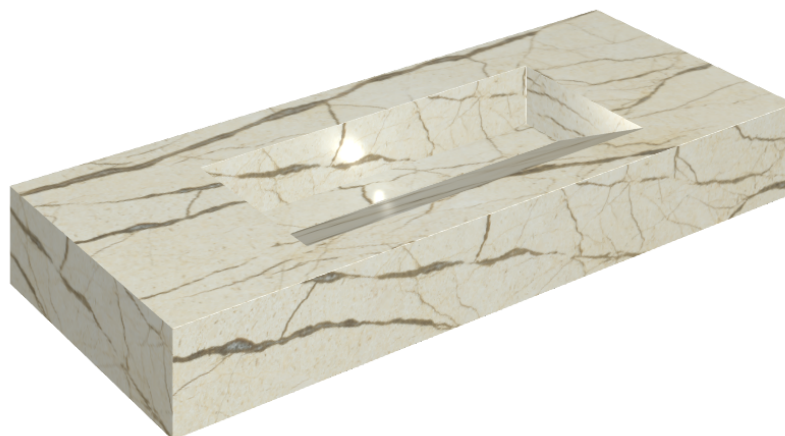

SCHEDA DI CONFIGURAZIONE

Cod. art.: 620810000012

Fly Evo

Washbasin 120

Rivestimento del
prodotto

Charme Deluxe
Cream River Naturale

I colori e le altre caratteristiche estetiche delle piastrelle presenti nelle illustrazioni presenti sul sito sono puramente indicativi. Guarda sempre i campioni di persona prima dell'acquisto.