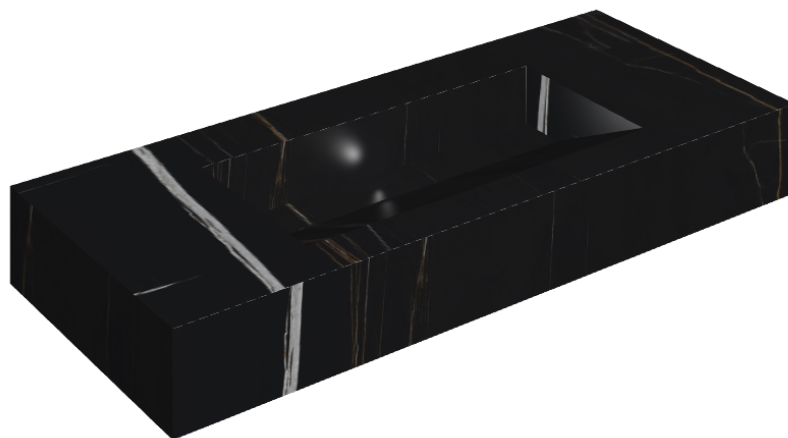

# Fly Evo

## Washbasin 120

Rivestimento del  
prodotto

Charme Deluxe  
Sahara Noir Naturale

I colori e le altre caratteristiche estetiche delle piastrelle presenti nelle illustrazioni presenti sul sito sono puramente indicativi. Guarda sempre i campioni di persona prima dell'acquisto.