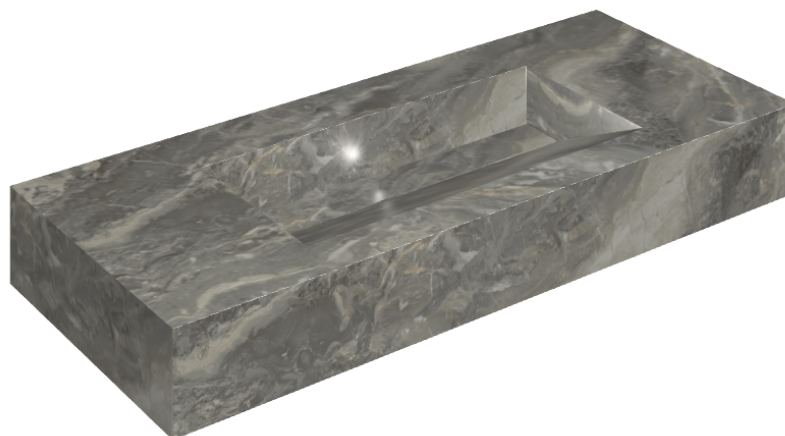

# Fly Evo

## Washbasin 120

Rivestimento del  
prodotto

Charme Deluxe Grigio  
Orobico Naturale

I colori e le altre caratteristiche estetiche delle piastrelle presenti nelle illustrazioni presenti sul sito sono puramente indicativi. Guarda sempre i campioni di persona prima dell'acquisto.