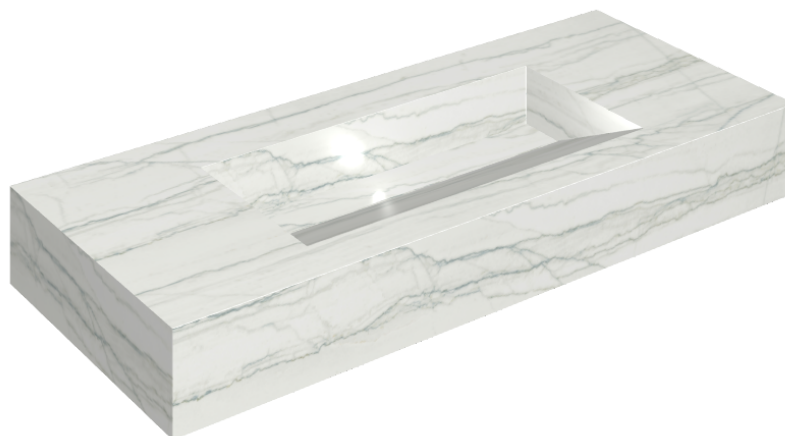

## Washbasin 120

Rivestimento del  
prodotto

Charme Advance  
Platinum White  
Naturale

I colori e le altre caratteristiche estetiche delle piastrelle presenti nelle illustrazioni presenti sul sito sono puramente indicativi. Guarda sempre i campioni di persona prima dell'acquisto.