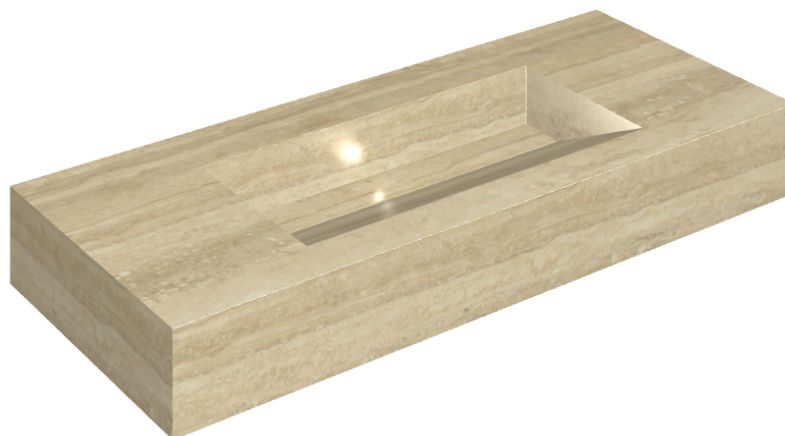

SCHEDA DI CONFIGURAZIONE

Cod. art.: 620810000012

Fly Evo

Washbasin 120

Rivestimento del prodottoCharme Advance
Travertino Romano
Cerato

I colori e le altre caratteristiche estetiche delle piastrelle presenti nelle illustrazioni presenti sul sito sono puramente indicativi. Guarda sempre i campioni di persona prima dell'acquisto.