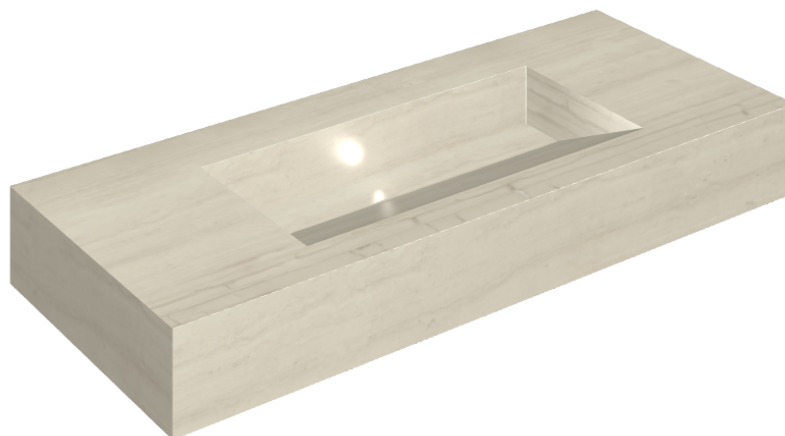

## Washbasin 120

**Rivestimento del prodotto**

Charme Advance Silk  
Grey Cerato

I colori e le altre caratteristiche estetiche delle piastrelle presenti nelle illustrazioni presenti sul sito sono puramente indicativi. Guarda sempre i campioni di persona prima dell'acquisto.