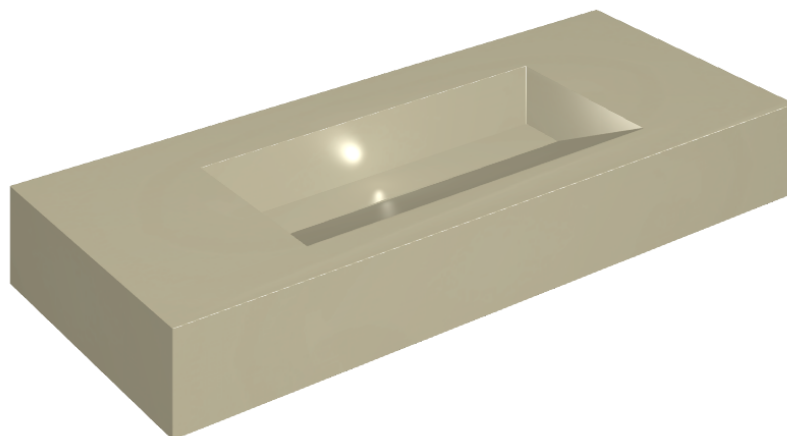

SCHEDA DI CONFIGURAZIONE

Cod. art.: 620810000012

Fly Evo

Washbasin 120

Rivestimento del
prodotto

Metropolis Glass Sand
Lux

I colori e le altre caratteristiche estetiche delle piastrelle presenti nelle illustrazioni presenti sul sito sono puramente indicativi. Guarda sempre i campioni di persona prima dell'acquisto.