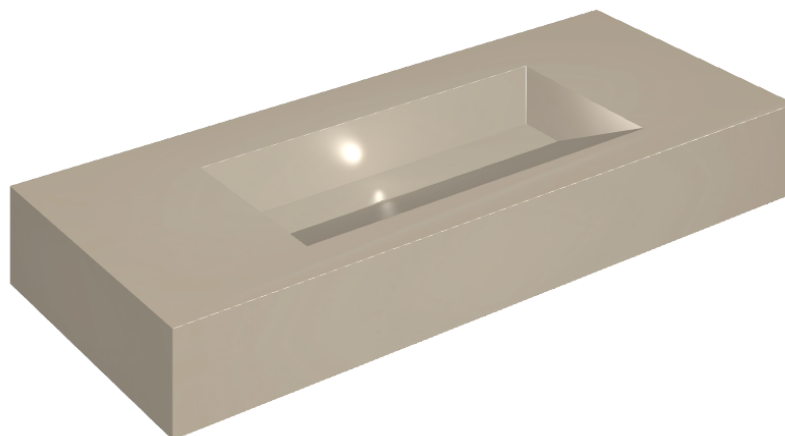

SCHEDA DI CONFIGURAZIONE

Cod. art.: 620810000012

Fly Evo

Washbasin 120

Rivestimento del
prodotto

Metropolis Glass
Powder Lux

I colori e le altre caratteristiche estetiche delle piastrelle presenti nelle illustrazioni presenti sul sito sono puramente indicativi. Guarda sempre i campioni di persona prima dell'acquisto.