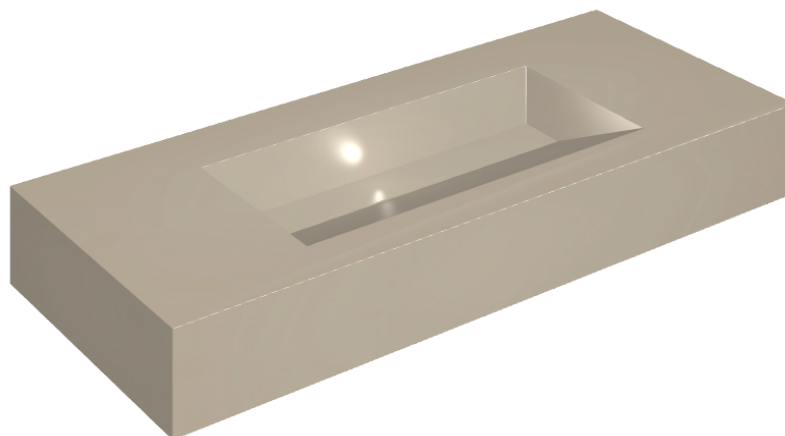

## SCHEMA DI CONFIGURAZIONE

Cod. art.: 620810000012

## Washbasin 120

Rivestimento del  
prodottoMetropolis Glass  
Powder Lux

I colori e le altre caratteristiche estetiche delle piastrelle presenti nelle illustrazioni presenti sul sito sono puramente indicativi. Guarda sempre i campioni di persona prima dell'acquisto.