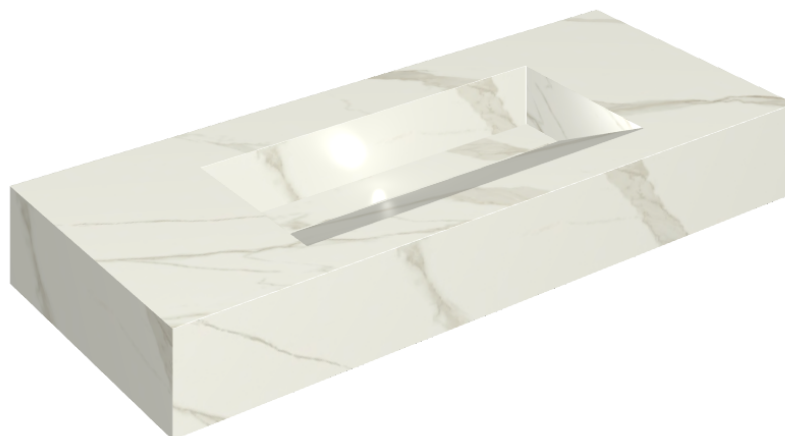

SCHEMA DI CONFIGURAZIONE

Cod. art.: 620810000012

Fly Evo

Washbasin 120

Rivestimento del
prodottoMetropolis Calacatta
Gold Naturale

I colori e le altre caratteristiche estetiche delle piastrelle presenti nelle illustrazioni presenti sul sito sono puramente indicativi. Guarda sempre i campioni di persona prima dell'acquisto.