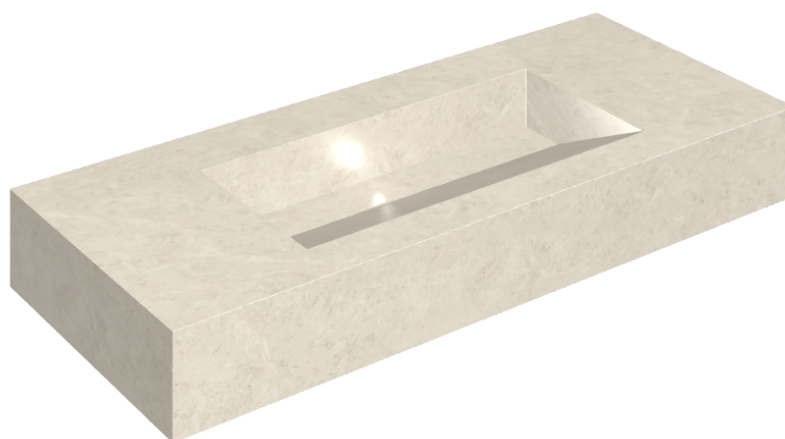

## Washbasin 120

Rivestimento del  
prodotto

Metropolis Royal Ivory  
Naturale

I colori e le altre caratteristiche estetiche delle piastrelle presenti nelle illustrazioni presenti sul sito sono puramente indicativi. Guarda sempre i campioni di persona prima dell'acquisto.