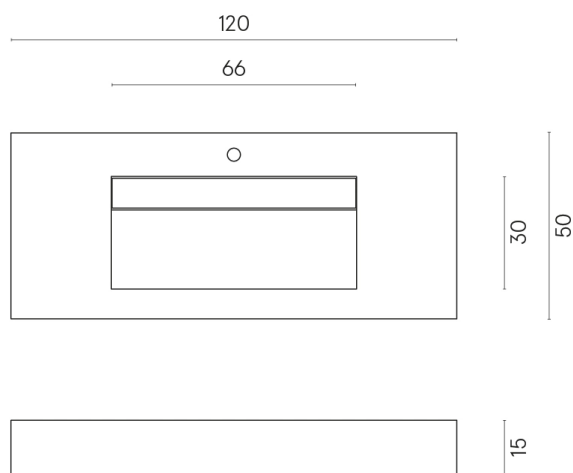

SCHEDA DI CONFIGURAZIONE

Cod. art.: 620810000012

Fly Evo

Washbasin 120

Rivestimento del
prodotto
Metropolis Absolut
Silver Naturale

I colori e le altre caratteristiche estetiche delle piastrelle presenti nelle illustrazioni presenti sul sito sono puramente indicativi. Guarda sempre i campioni di persona prima dell'acquisto.