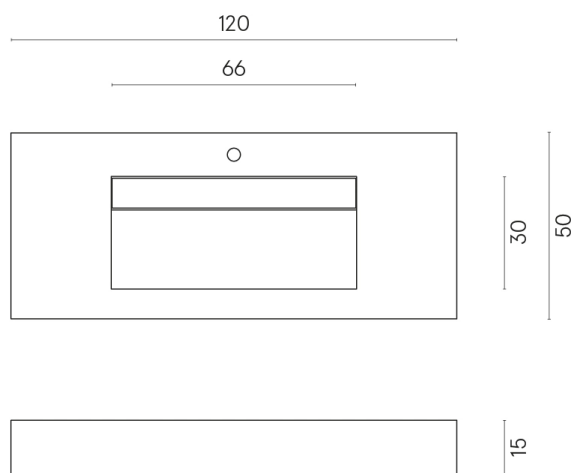

SCHEDA DI CONFIGURAZIONE

Cod. art.: 620810000012

Fly Evo

Washbasin 120

Rivestimento del
prodotto
Metropolis Arcadia
Brown Naturale

I colori e le altre caratteristiche estetiche delle piastrelle presenti nelle illustrazioni presenti sul sito sono puramente indicativi. Guarda sempre i campioni di persona prima dell'acquisto.