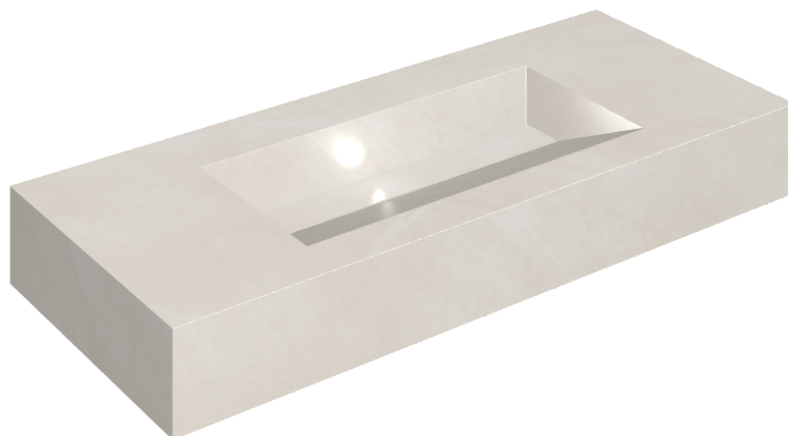

SCHEDA DI CONFIGURAZIONE

Cod. art.: 620810000012

Fly Evo

Washbasin 120

Rivestimento del
prodotto

Continuum Polar
Naturale

I colori e le altre caratteristiche estetiche delle piastrelle presenti nelle illustrazioni presenti sul sito sono puramente indicativi. Guarda sempre i campioni di persona prima dell'acquisto.