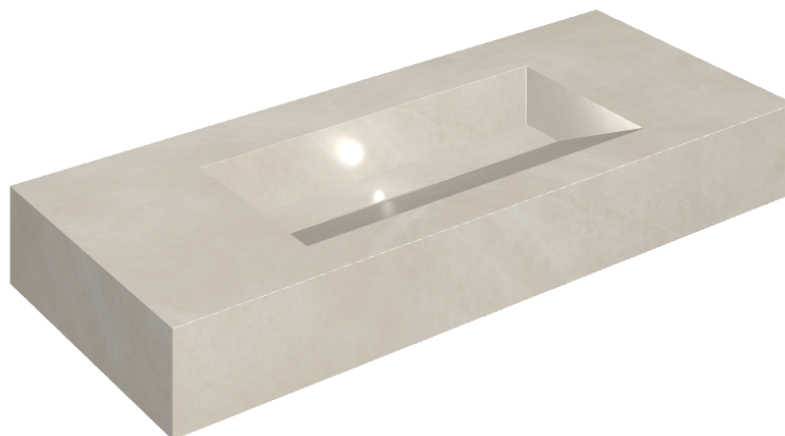

## Washbasin 120

Rivestimento del  
prodottoContinuum Pure  
Naturale

I colori e le altre caratteristiche estetiche delle piastrelle presenti nelle illustrazioni presenti sul sito sono puramente indicativi. Guarda sempre i campioni di persona prima dell'acquisto.