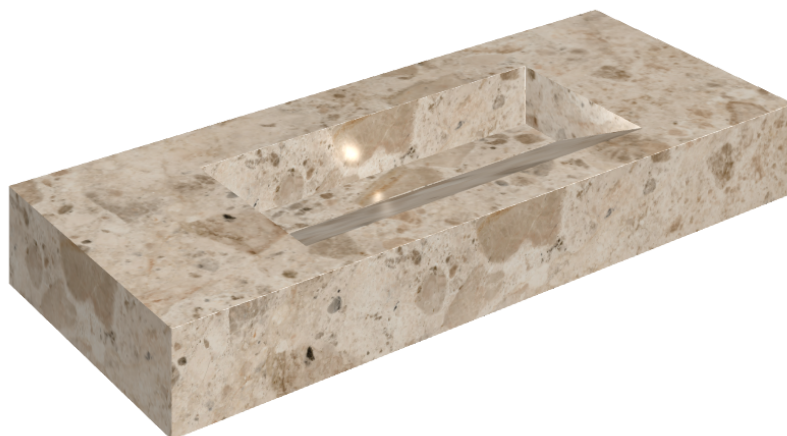

SCHEDA DI CONFIGURAZIONE

Cod. art.: 620810000012

Fly Evo

Washbasin 120

Rivestimento del
prodotto

Continuum Stone
Beige Naturale

I colori e le altre caratteristiche estetiche delle piastrelle presenti nelle illustrazioni presenti sul sito sono puramente indicativi. Guarda sempre i campioni di persona prima dell'acquisto.