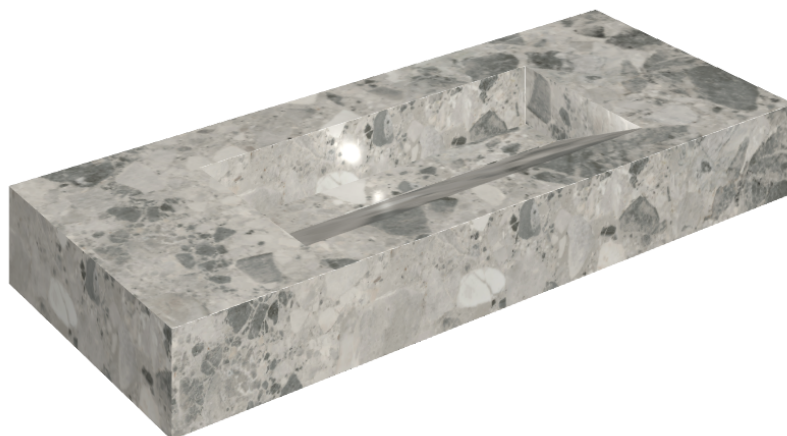

SCHEDA DI CONFIGURAZIONE

Cod. art.: 620810000012

Fly Evo

Washbasin 120

Rivestimento del
prodottoContinuum Stone
Grey Naturale

I colori e le altre caratteristiche estetiche delle piastrelle presenti nelle illustrazioni presenti sul sito sono puramente indicativi. Guarda sempre i campioni di persona prima dell'acquisto.