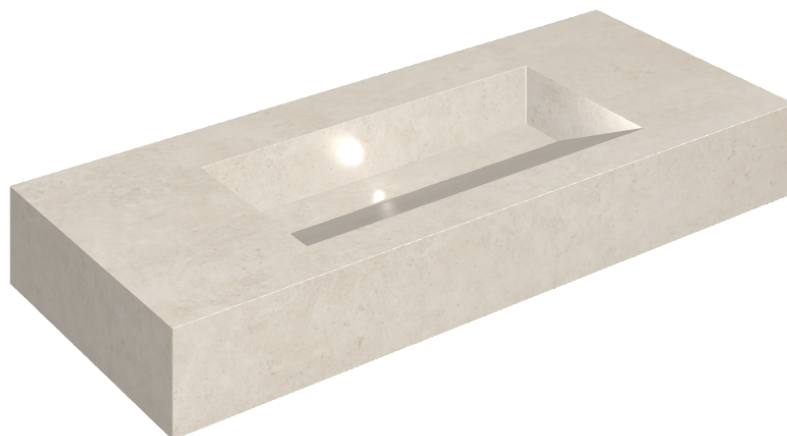

## SCHEMA DI CONFIGURAZIONE

Cod. art.: 620810000012

## Washbasin 120

Rivestimento del  
prodottoEternum Snow  
Naturale

I colori e le altre caratteristiche estetiche delle piastrelle presenti nelle illustrazioni presenti sul sito sono puramente indicativi. Guarda sempre i campioni di persona prima dell'acquisto.