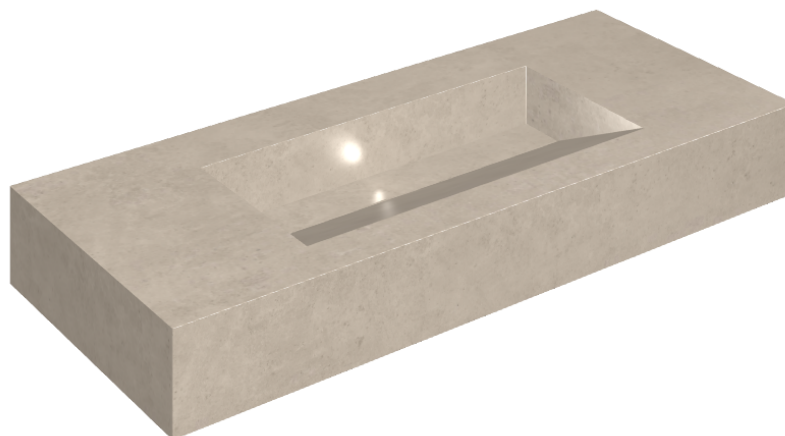

SCHEMA DI CONFIGURAZIONE

Cod. art.: 620810000012

Fly Evo

Washbasin 120

Rivestimento del
prodottoEternum Cream
Naturale

I colori e le altre caratteristiche estetiche delle piastrelle presenti nelle illustrazioni presenti sul sito sono puramente indicativi. Guarda sempre i campioni di persona prima dell'acquisto.