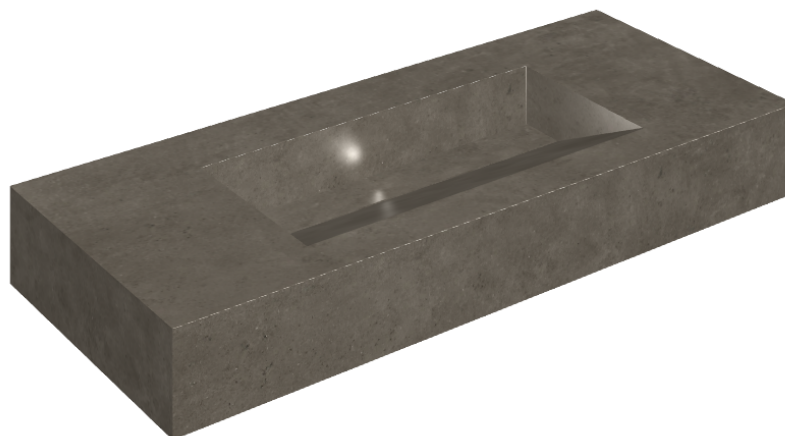

SCHEDA DI CONFIGURAZIONE

Cod. art.: 620810000012

Fly Evo

Washbasin 120

Rivestimento del
prodottoEternum Coffee
Naturale

I colori e le altre caratteristiche estetiche delle piastrelle presenti nelle illustrazioni presenti sul sito sono puramente indicativi. Guarda sempre i campioni di persona prima dell'acquisto.