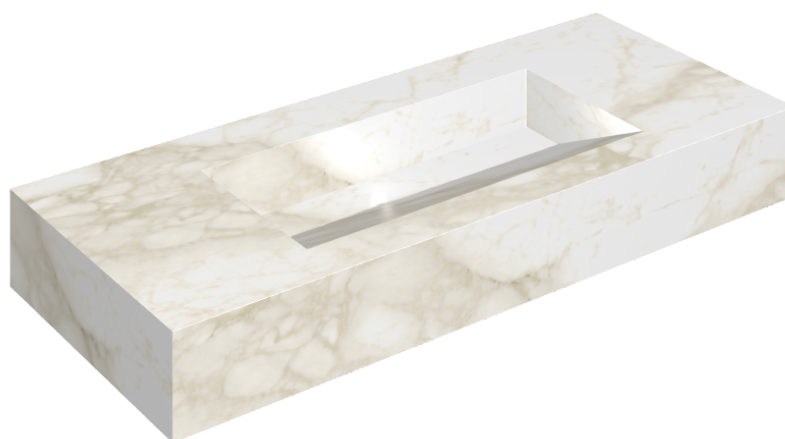

SCHEMA DI CONFIGURAZIONE

Cod. art.: 620810000012

Fly Evo

Washbasin 120

Rivestimento del
prodotto

Eternum Carrara Lux

I colori e le altre caratteristiche estetiche delle piastrelle presenti nelle illustrazioni presenti sul sito sono puramente indicativi. Guarda sempre i campioni di persona prima dell'acquisto.