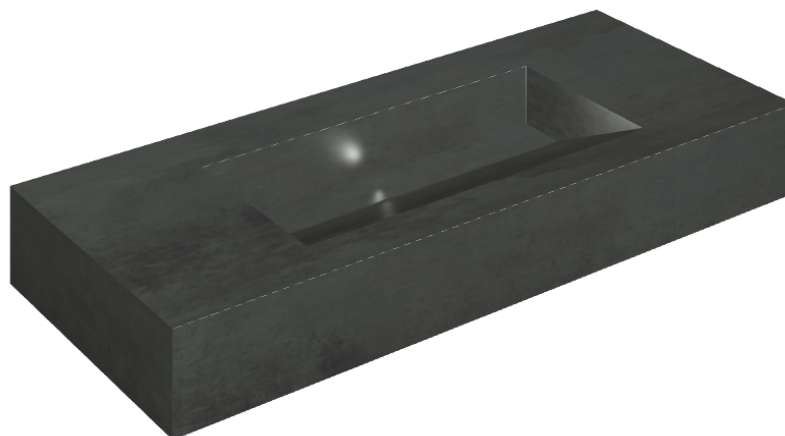

## Washbasin 120

Rivestimento del  
prodotto

Surface Steel  
Naturale

I colori e le altre caratteristiche estetiche delle piastrelle presenti nelle illustrazioni presenti sul sito sono puramente indicativi. Guarda sempre i campioni di persona prima dell'acquisto.