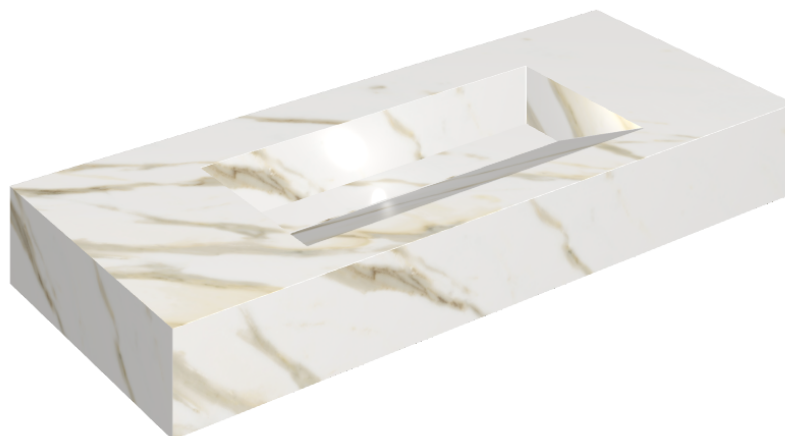

SCHEDA DI CONFIGURAZIONE

Cod. art.: 620810000012

Fly Evo

Washbasin 120

Rivestimento del
prodotto

Stellaris Calacatta
Gold Naturale

I colori e le altre caratteristiche estetiche delle piastrelle presenti nelle illustrazioni presenti sul sito sono puramente indicativi. Guarda sempre i campioni di persona prima dell'acquisto.