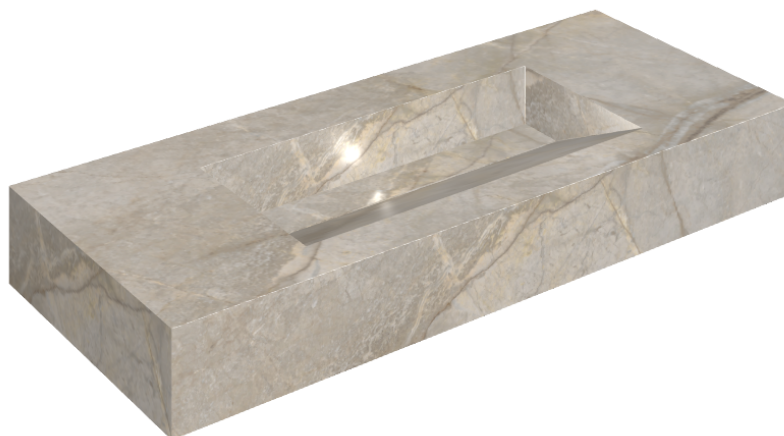

SCHEDA DI CONFIGURAZIONE

Cod. art.: 620810000012

Fly Evo

Washbasin 120

Rivestimento del
prodotto

Stellaris Elegant Silver
Naturale

I colori e le altre caratteristiche estetiche delle piastrelle presenti nelle illustrazioni presenti sul sito sono puramente indicativi. Guarda sempre i campioni di persona prima dell'acquisto.