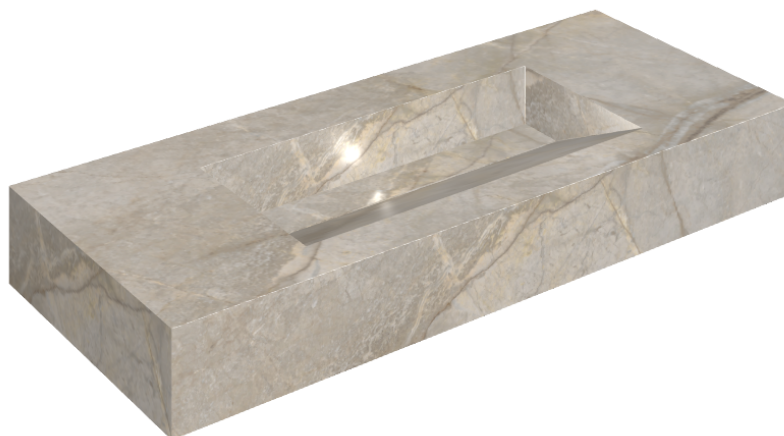

SCHEDA DI CONFIGURAZIONE

Cod. art.: 620810000012

Fly Evo

Washbasin 120

Rivestimento del
prodottoStellaris Elegant Silver
Naturale

I colori e le altre caratteristiche estetiche delle piastrelle presenti nelle illustrazioni presenti sul sito sono puramente indicativi. Guarda sempre i campioni di persona prima dell'acquisto.