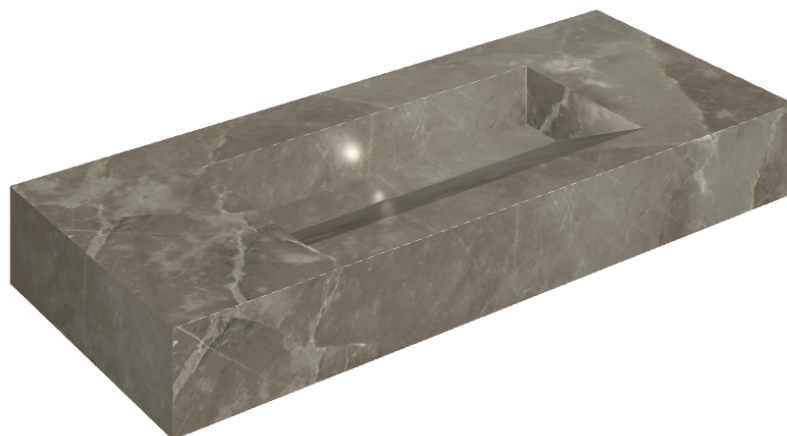

# Fly Evo

## Washbasin 120

Rivestimento del  
prodotto

Stellaris Tuscania  
Grey Naturale

I colori e le altre caratteristiche estetiche delle piastrelle presenti nelle illustrazioni presenti sul sito sono puramente indicativi. Guarda sempre i campioni di persona prima dell'acquisto.