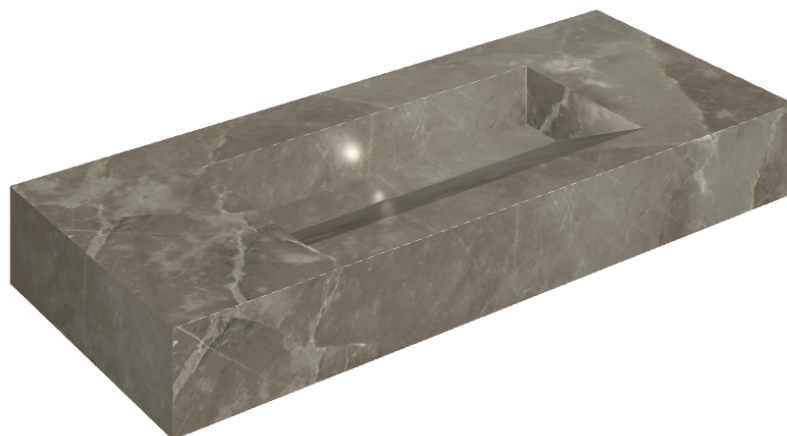

SCHEDA DI CONFIGURAZIONE

Cod. art.: 620810000012

Fly Evo

Washbasin 120

Rivestimento del
prodotto

Stellaris Tuscania
Grey Naturale

I colori e le altre caratteristiche estetiche delle piastrelle presenti nelle illustrazioni presenti sul sito sono puramente indicativi. Guarda sempre i campioni di persona prima dell'acquisto.

**Trova il punto vendita
autorizzato più vicino:**

<https://ural.italonceramica.ru/ru/home/dealer/>

ITALON HOME

© COPYRIGHT ITALON - АО Керамогранитный завод 142800, Россия, Московская область, г. Ступино, Староситненское шоссе, вл. 32 - Тел. +7 495 2251322 / Факс +7 495 2251346