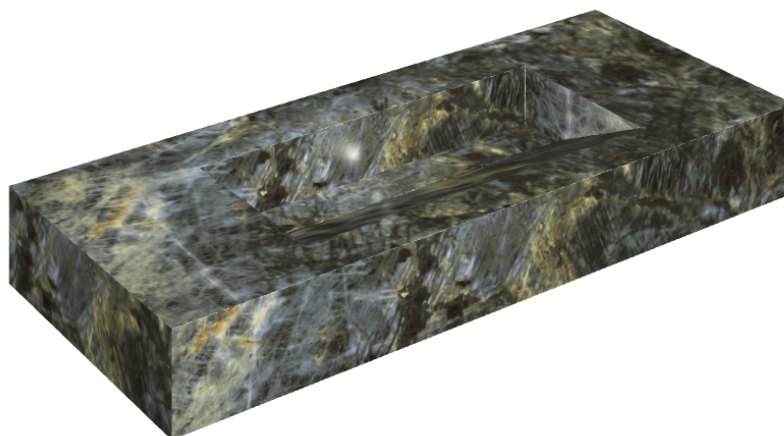

SCHEDA DI CONFIGURAZIONE

Cod. art.: 620810000012

Fly Evo

Washbasin 120

Rivestimento del
prodotto

Stellaris Madagascar
Dark Naturale

I colori e le altre caratteristiche estetiche delle piastrelle presenti nelle illustrazioni presenti sul sito sono puramente indicativi. Guarda sempre i campioni di persona prima dell'acquisto.