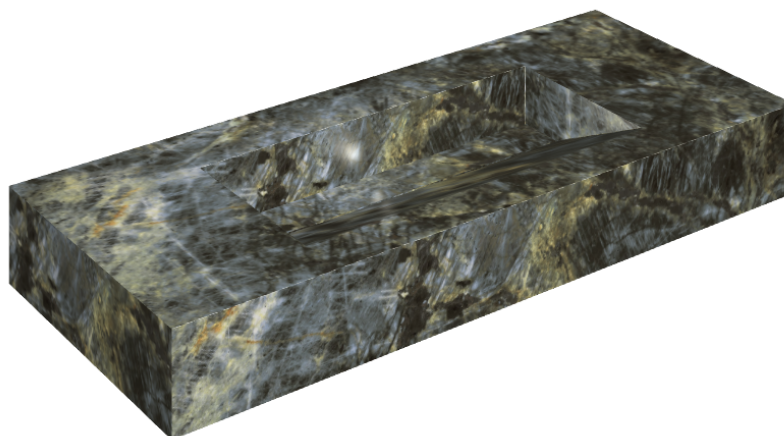

## Washbasin 120

Rivestimento del  
prodotto

Stellaris Madagascar  
Dark Naturale

I colori e le altre caratteristiche estetiche delle piastrelle presenti nelle illustrazioni presenti sul sito sono puramente indicativi. Guarda sempre i campioni di persona prima dell'acquisto.