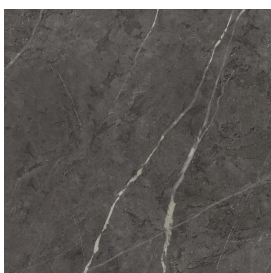

SCHEDA DI CONFIGURAZIONE

Cod. art.:

620810000029

Cube Air

Washbasin 50 Black

Rivestimento del
prodotto

Charme Evo Antracite
Naturale

I colori e le altre caratteristiche estetiche delle piastrelle presenti nelle illustrazioni presenti sul sito sono puramente indicativi. Guarda sempre i campioni di persona prima dell'acquisto.