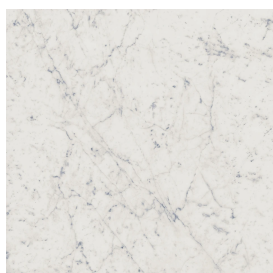

Cod. art.:

620810000029

Cube Air

Washbasin 50 Black

Rivestimento del
prodotto

Charme Extra Carrara
Naturale

I colori e le altre caratteristiche estetiche delle piastrelle presenti nelle illustrazioni presenti sul sito sono puramente indicativi. Guarda sempre i campioni di persona prima dell'acquisto.