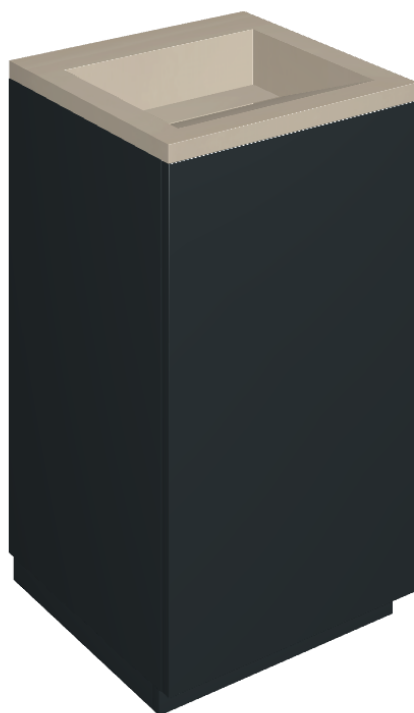

# Cube Air

## Washbasin 50 Black

Rivestimento del  
prodotto

Metropolis Glass  
Powder Lux

I colori e le altre caratteristiche estetiche delle piastrelle presenti nelle illustrazioni presenti sul sito sono puramente indicativi. Guarda sempre i campioni di persona prima dell'acquisto.