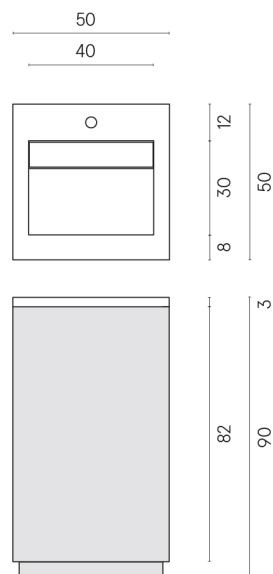

SCHEDA DI CONFIGURAZIONE

Cod. art.:

620810000029

Cube Air

Washbasin 50 Black

Rivestimento del
prodotto

Eternum Volcano
Naturale

I colori e le altre caratteristiche estetiche delle piastrelle presenti nelle illustrazioni presenti sul sito sono puramente indicativi. Guarda sempre i campioni di persona prima dell'acquisto.