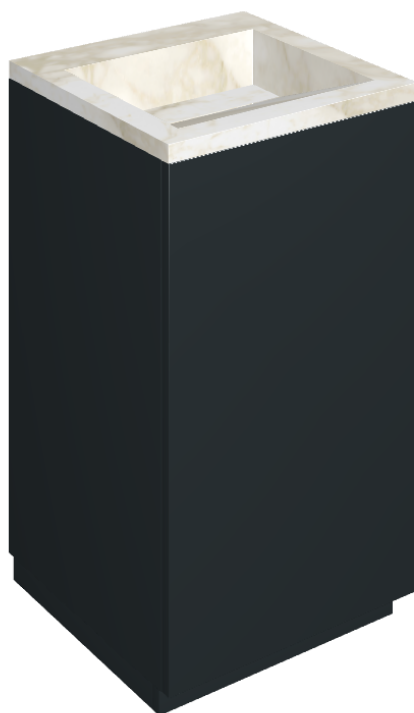

# Cube Air

## Washbasin 50 Black

Rivestimento del  
prodotto  
Eternum Carrara Lux

I colori e le altre caratteristiche estetiche delle piastrelle presenti nelle illustrazioni presenti sul sito sono puramente indicativi. Guarda sempre i campioni di persona prima dell'acquisto.