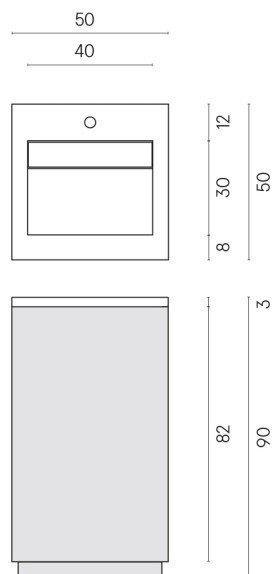

SCHEDA DI CONFIGURAZIONE

Cod. art.: 620810000029

Cube Air

Washbasin 50 Black

Rivestimento del
prodotto
Eternum Glass Avio
Lux

I colori e le altre caratteristiche estetiche delle piastrelle presenti nelle illustrazioni presenti sul sito sono puramente indicativi. Guarda sempre i campioni di persona prima dell'acquisto.

**Trova il punto vendita
autorizzato più vicino:**

<https://ural.italonceramica.ru/ru/home/dealer/>