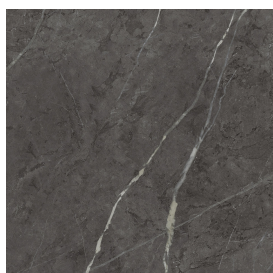

SCHEDA DI CONFIGURAZIONE

Cod. art.:

620810000028

Cube Air

Washbasin 50 White

Rivestimento del
prodotto

Charme Evo Antracite
Naturale

I colori e le altre caratteristiche estetiche delle piastrelle presenti nelle illustrazioni presenti sul sito sono puramente indicativi. Guarda sempre i campioni di persona prima dell'acquisto.