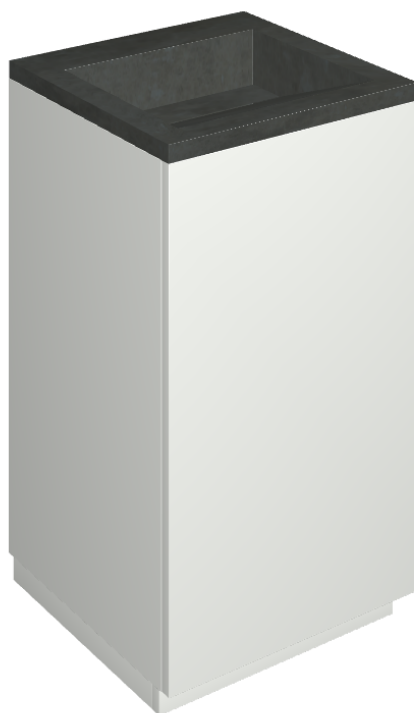

Cod. art.:

620810000028

Cube Air

Washbasin 50 White

Rivestimento del
prodotto

Surface Steel
Naturale

I colori e le altre caratteristiche estetiche delle piastrelle presenti nelle illustrazioni presenti sul sito sono puramente indicativi. Guarda sempre i campioni di persona prima dell'acquisto.