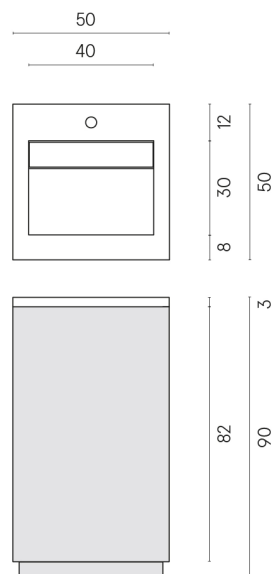

Cod. art.:

620810000028

Cube Air

Washbasin 50 White

Rivestimento del
prodotto

Genesis Jupiter Silver
Naturale

I colori e le altre caratteristiche estetiche delle piastrelle presenti nelle illustrazioni presenti sul sito sono puramente indicativi. Guarda sempre i campioni di persona prima dell'acquisto.