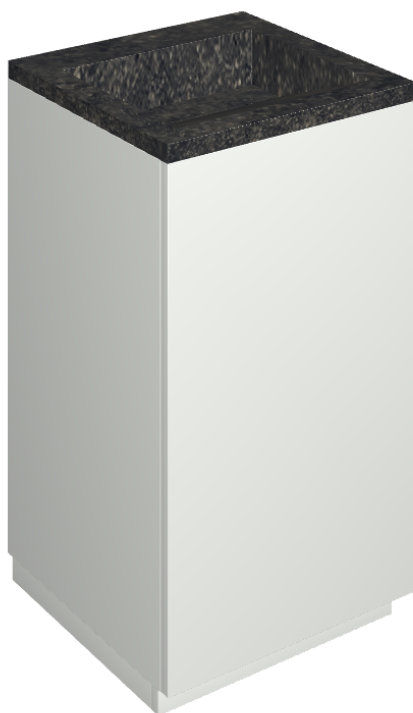

Cod. art.:

620810000028

# Cube Air

Washbasin 50 White

Rivestimento del  
prodotto

Room Black Stone  
Cerato

I colori e le altre caratteristiche estetiche delle piastrelle presenti nelle illustrazioni presenti sul sito sono puramente indicativi. Guarda sempre i campioni di persona prima dell'acquisto.