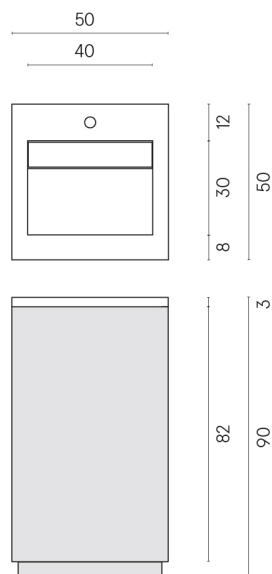

SCHEDA DI CONFIGURAZIONE

Cod. art.: 620810000028

Cube Air

Washbasin 50 White

Rivestimento del
prodotto

Terraviva Dark
Naturale

I colori e le altre caratteristiche estetiche delle piastrelle presenti nelle illustrazioni presenti sul sito sono puramente indicativi. Guarda sempre i campioni di persona prima dell'acquisto.