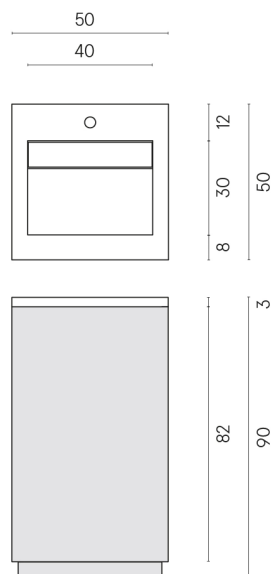

Cod. art.:

620810000028

Cube Air

Washbasin 50 White

Rivestimento del
prodotto

Charme Advance
Platinum White
Naturale

I colori e le altre caratteristiche estetiche delle piastrelle presenti nelle illustrazioni presenti sul sito sono puramente indicativi. Guarda sempre i campioni di persona prima dell'acquisto.