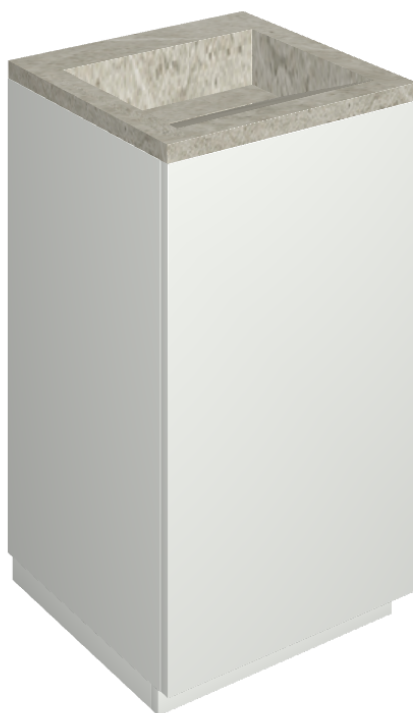

Cod. art.:

620810000028

Cube Air

Washbasin 50 White

Rivestimento del
prodotto

Metropolis Absolut
Silver Naturale

I colori e le altre caratteristiche estetiche delle piastrelle presenti nelle illustrazioni presenti sul sito sono puramente indicativi. Guarda sempre i campioni di persona prima dell'acquisto.