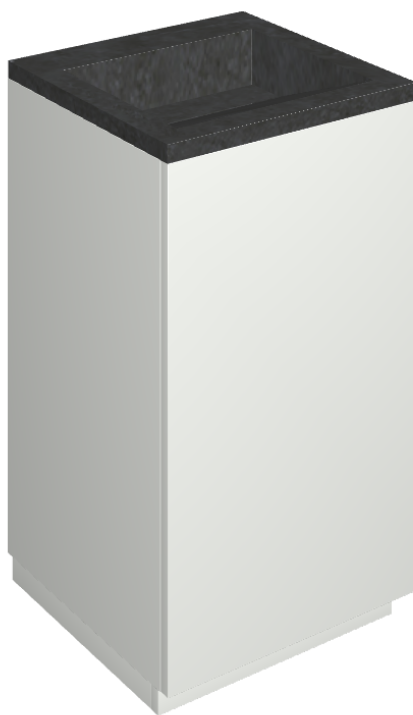

SCHEDA DI CONFIGURAZIONE

Cod. art.:

620810000028

Cube Air

Washbasin 50 White

Rivestimento del
prodotto

Metropolis Imperial
Black Naturale

I colori e le altre caratteristiche estetiche delle piastrelle presenti nelle illustrazioni presenti sul sito sono puramente indicativi. Guarda sempre i campioni di persona prima dell'acquisto.