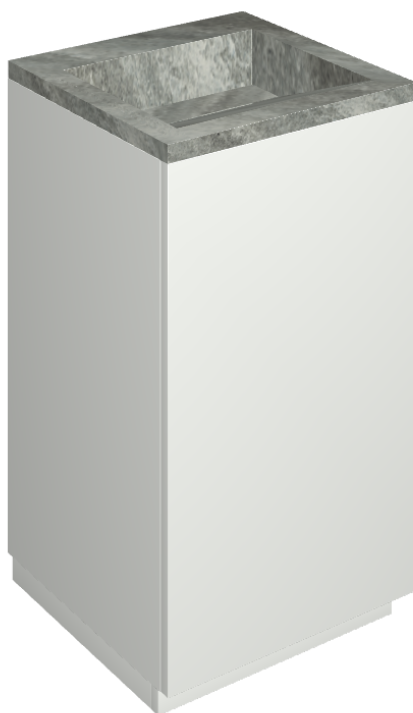

Cod. art.:

620810000028

Cube Air

Washbasin 50 White

Rivestimento del
prodotto

Climb Iron Naturale

I colori e le altre caratteristiche estetiche delle piastrelle presenti nelle illustrazioni presenti sul sito sono puramente indicativi. Guarda sempre i campioni di persona prima dell'acquisto.