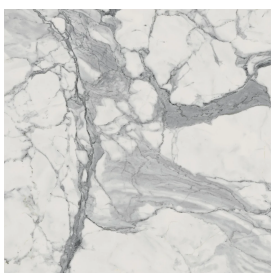

SCHEDA DI CONFIGURAZIONE

Cod. art.:

620810000014

Cube Evo

Washbasin 50

Rivestimento del
prodotto

Charme Evo Statuario
Naturale

I colori e le altre caratteristiche estetiche delle piastrelle presenti nelle illustrazioni presenti sul sito sono puramente indicativi. Guarda sempre i campioni di persona prima dell'acquisto.

**Trova il punto vendita
autorizzato più vicino:**

<https://ural.italonceramica.ru/ru/home/dealer/>