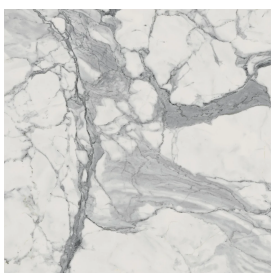

SCHEDA DI CONFIGURAZIONE

Cod. art.:

620810000014

Cube Evo

Washbasin 50

Rivestimento del
prodotto

Charme Evo Statuario
Naturale

I colori e le altre caratteristiche estetiche delle piastrelle presenti nelle illustrazioni presenti sul sito sono puramente indicativi. Guarda sempre i campioni di persona prima dell'acquisto.