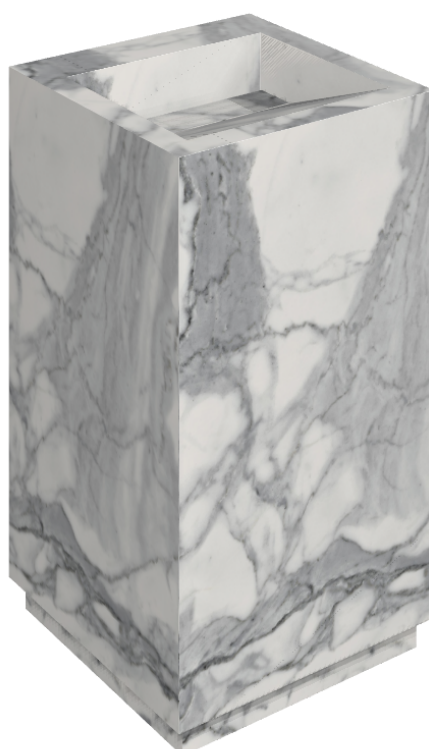

SCHEDA DI CONFIGURAZIONE

Cod. art.:

620810000014

Cube Evo

Washbasin 50

Rivestimento del
prodotto

Charme Evo Statuario
Naturale

I colori e le altre caratteristiche estetiche delle piastrelle presenti nelle illustrazioni presenti sul sito sono puramente indicativi. Guarda sempre i campioni di persona prima dell'acquisto.